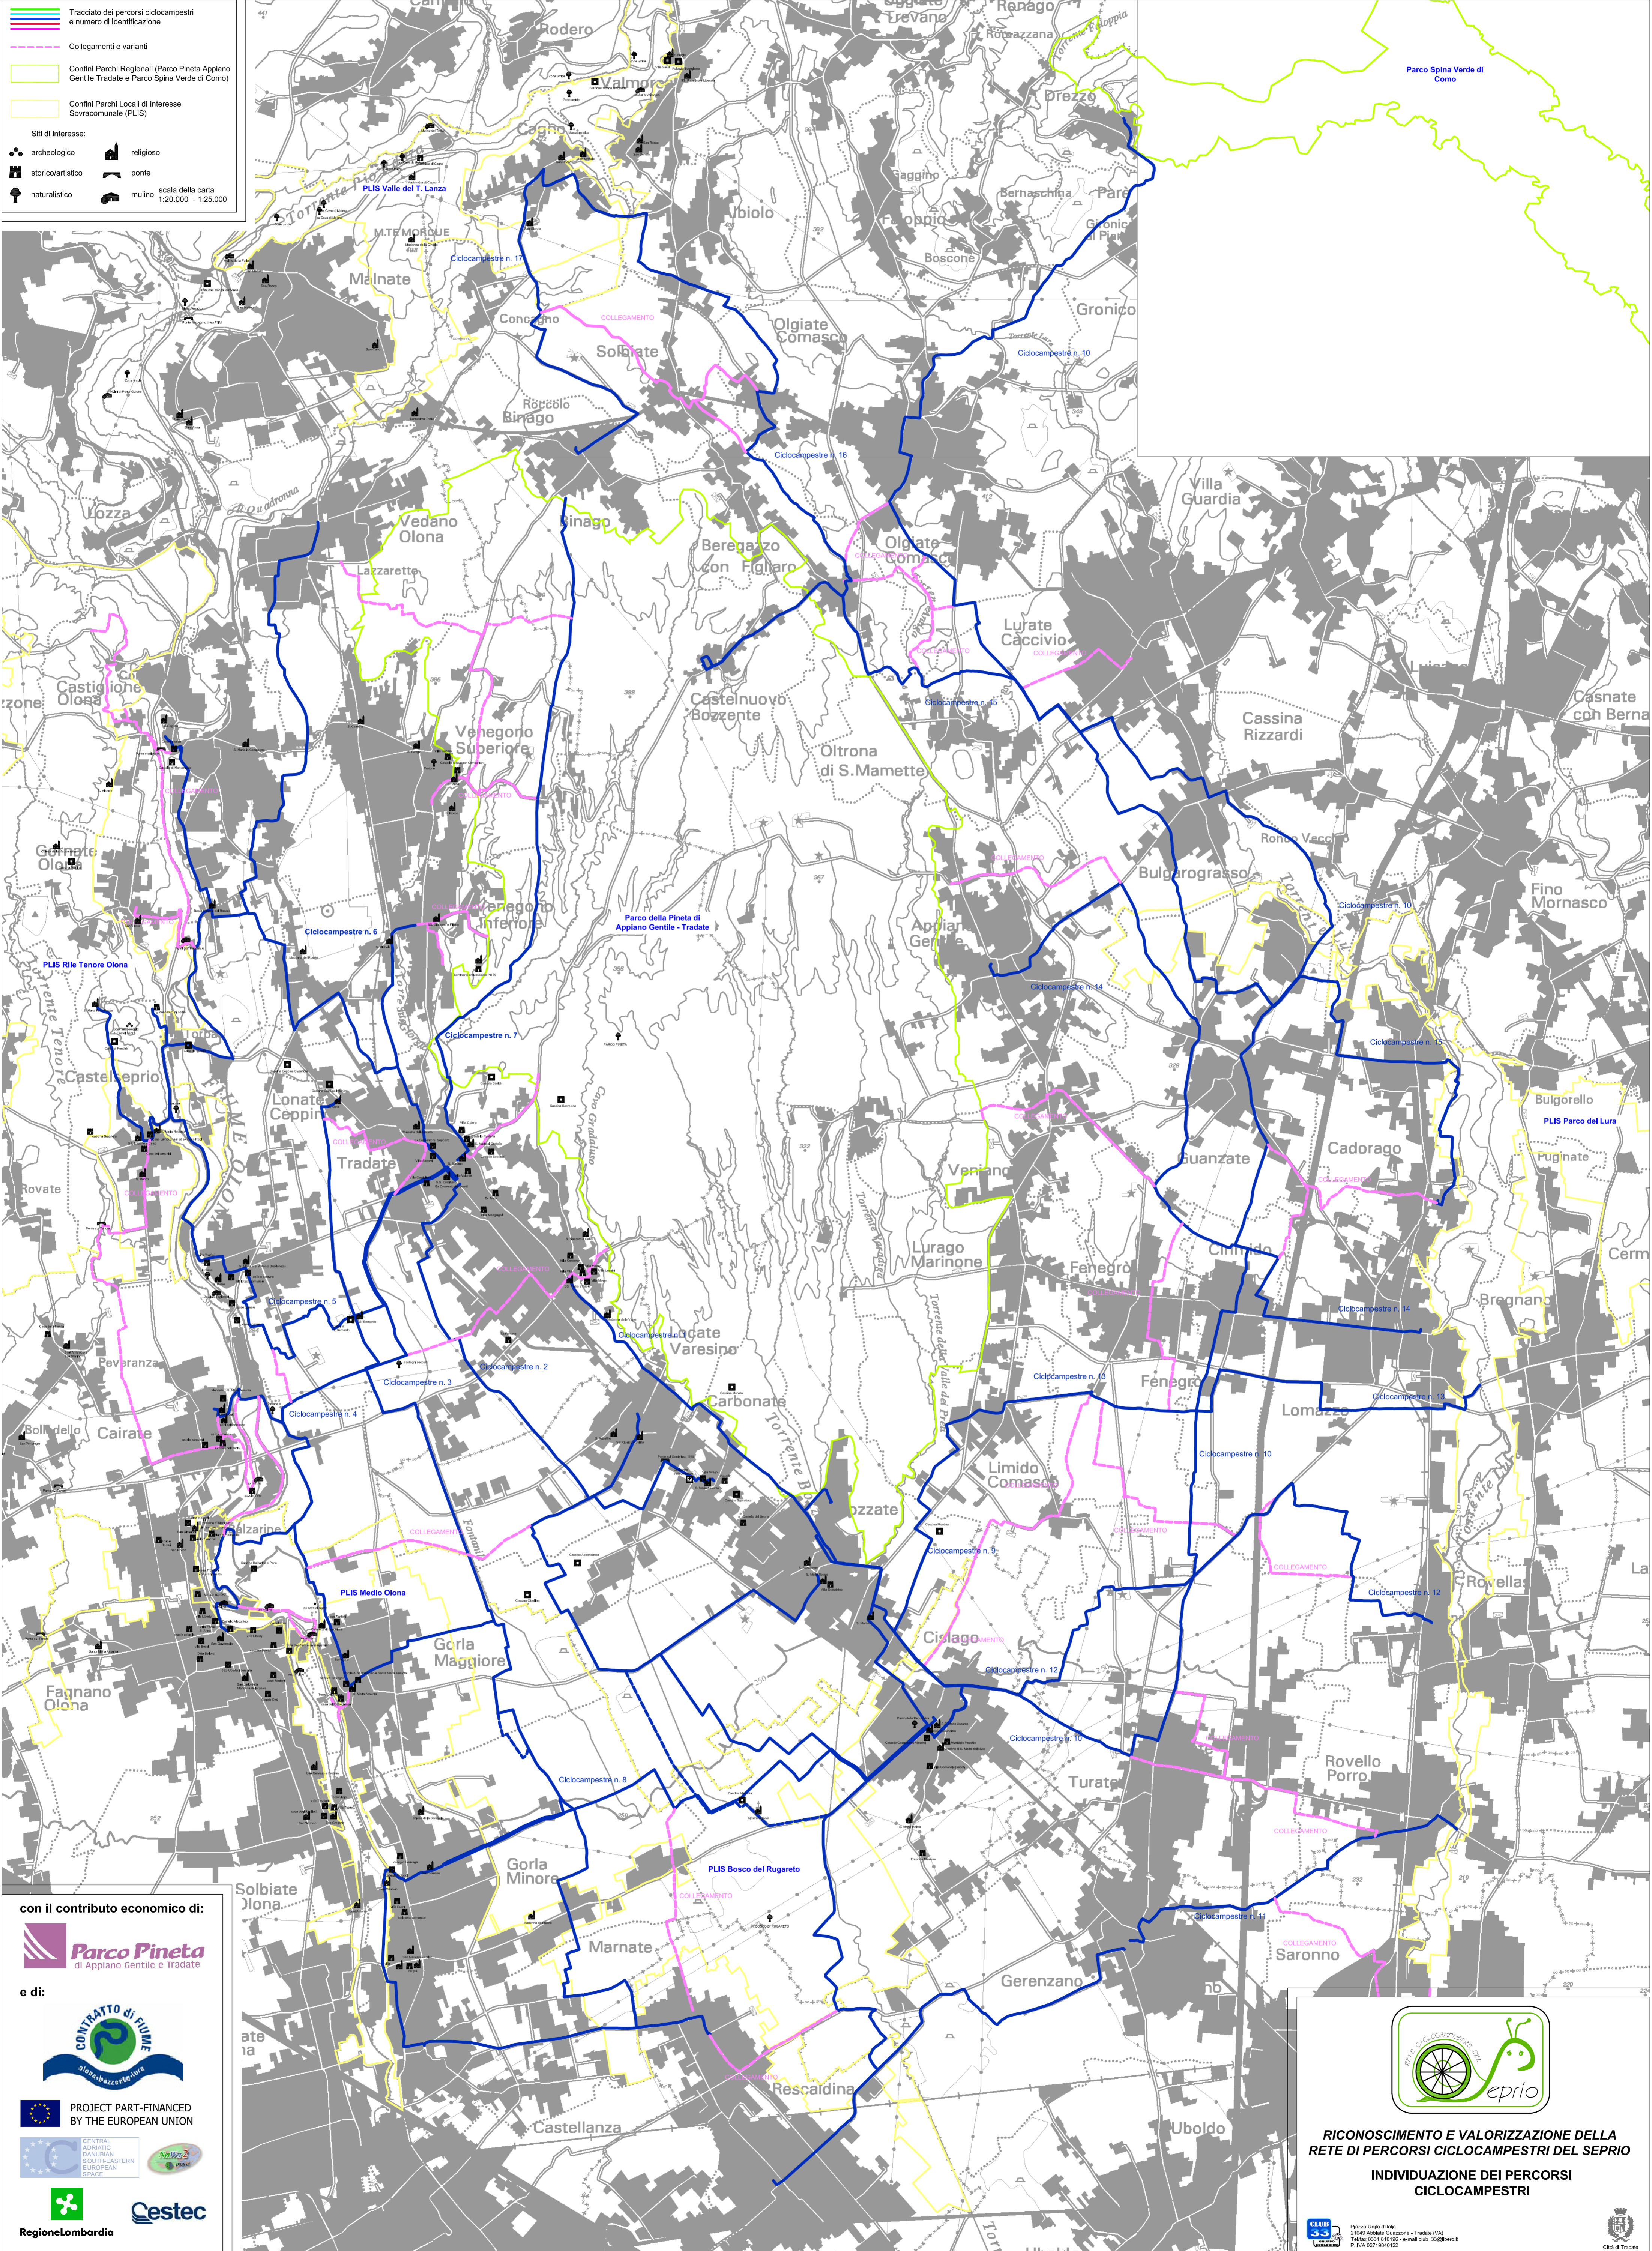

Tracciato dei percorsi ciclocampestri e numero di identificazione
 Collegamenti e varianti
 Confini Parchi Regionali (Parco Pineta Applano Gentile Tradate e Parco Spina Verde di Como)
 Confini Parchi Locali di Interesse Sovracomunale (PLIS)
 Siti di Interesse:
 - archeologico
 - storico/artistico
 - naturalistico
 - religioso
 - ponte
 - mulino
 Scala della carta 1:20.000 - 1:25.000

con il contributo economico di:

 e di:

 PROJECT PART-FINANCED BY THE EUROPEAN UNION

RICONOSCIMENTO E VALORIZZAZIONE DELLA RETE DI PERCORSI CICLOCAMPESTRI DEL SEPRIO
INDIVIDUAZIONE DEI PERCORSI CICLOCAMPESTRI
 Piazza Unità d'Italia
 21046 Anziano (Cremona) - Tradate (VA)
 Telefono 0331 810195 - e-mail cks_33@comune.it
 P. IVA 02719640222